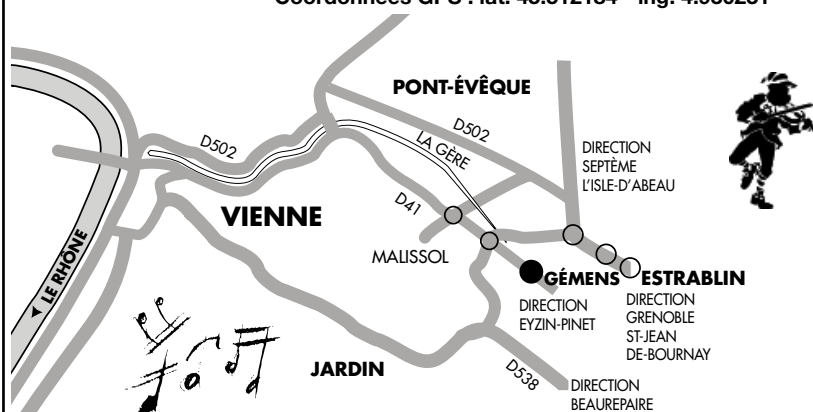

DIMANCHE 7 OCTOBRE 2018 • À PARTIR DE 9 H 15

Dans le parc paysager du château de Gémens (centre aéré André Boucher), situé sur la commune d'Estrablin, à 7 km de Vienne.

Une autre vie s'invente ici !

TOUT AU FIL DE LA JOURNÉE

THÉÂTRE

Raconte-moi... le verger de grand père

Spectacle conté au pied du pommier
par Claude CHARBONNIER

MUSIQUE • CONCERT

- TROPADOV ETK

Musiques d'Europe de l'Est et d'ailleurs

- NOS ANNÉES GUITARE

À 15h00. Chanson française Brassens, Cabrel, Ferrat, Moustaki, Renaud... Guitare voix Alain NARDINO.

ANIMATIONS

- Taille de pierre avec l'entreprise Jacquet d'Estrablin
- Démonstration / construction en pisé
- Bois tourné

Coordonnées GPS : lat: 45.512184 - lng: 4.930231

www.covoiturage-paysviennois.fr

Dans cette ambiance cordiale et champêtre, nous vous attendons nombreux.